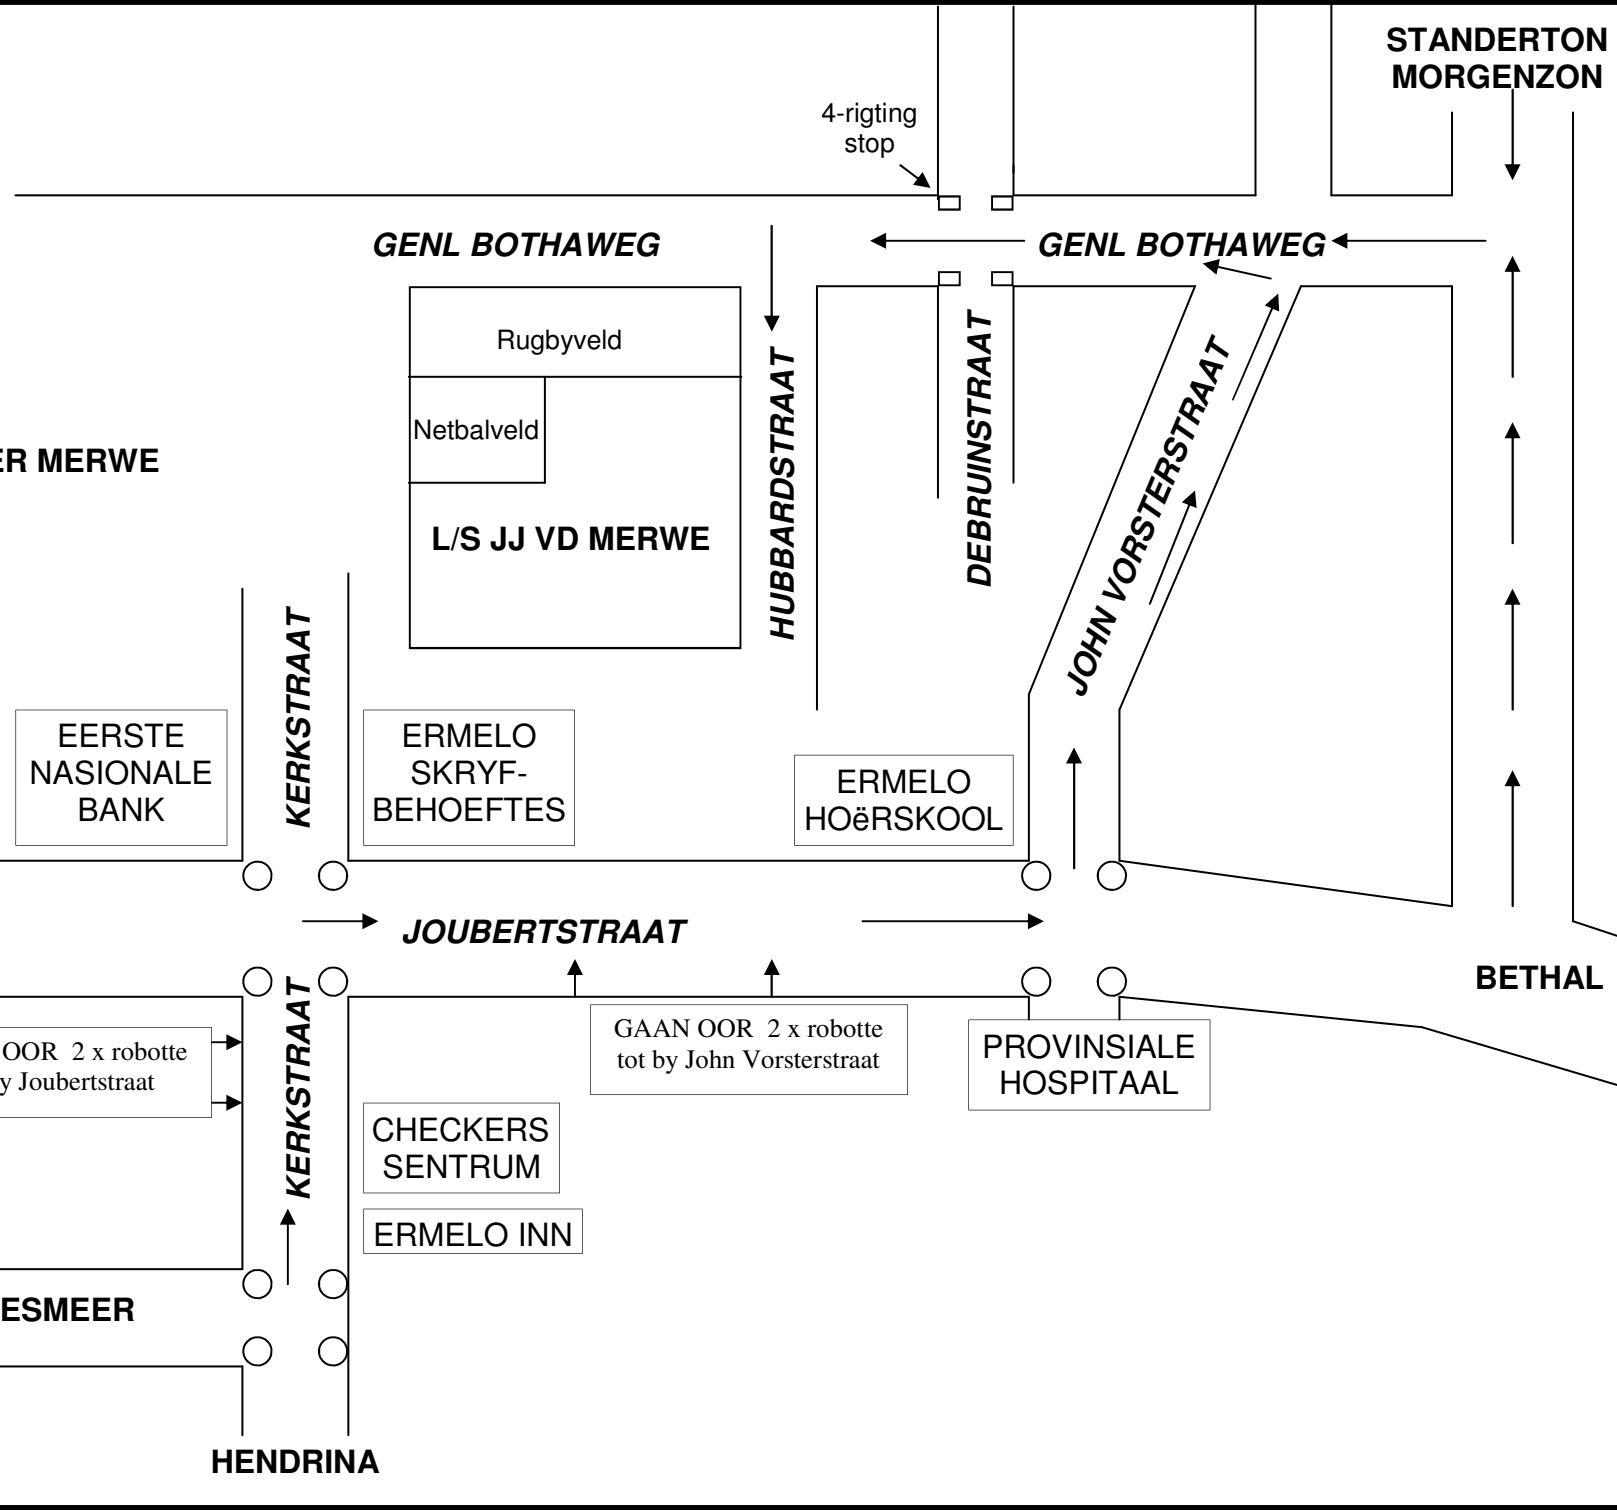

HUBBARDSTRAAT

DEBRUINSTRAAT

JOHN VORSTERSTRAAT

KERKSTRAAT

KERKSTRAAT

JOUBERTSTRAAT

BETHAL

4-rigting
stop